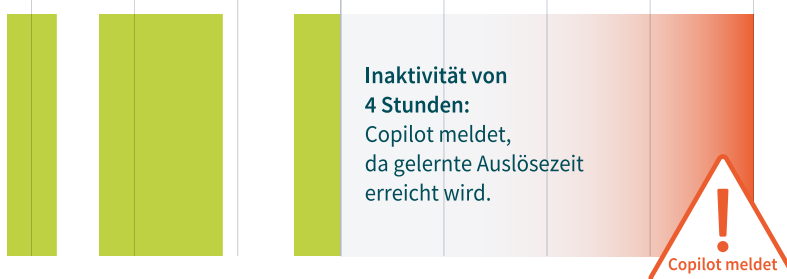

Fall B

11:00 Uhr 12:00 Uhr 13:00 Uhr 14:00 Uhr 15:00 Uhr 16:00 Uhr 17:00 Uhr 18:00 Uhr

■ **Lebenszeichen** werden erzeugt durch:

- das Betätigen von (Licht) Tastern
- Türöffnungen/-schließungen
- von Sensoren erfassten Bewegungen

* Ihre persönliche **Auslösezeit** wird basierend auf den Lebenszeichen der Vergangenheit durch eine künstliche Intelligenz berechnet. Sie können Ihre individuell berechnete Auslösezeit, jederzeit in der Verwaltungsoberfläche des Copiloten einsehen.