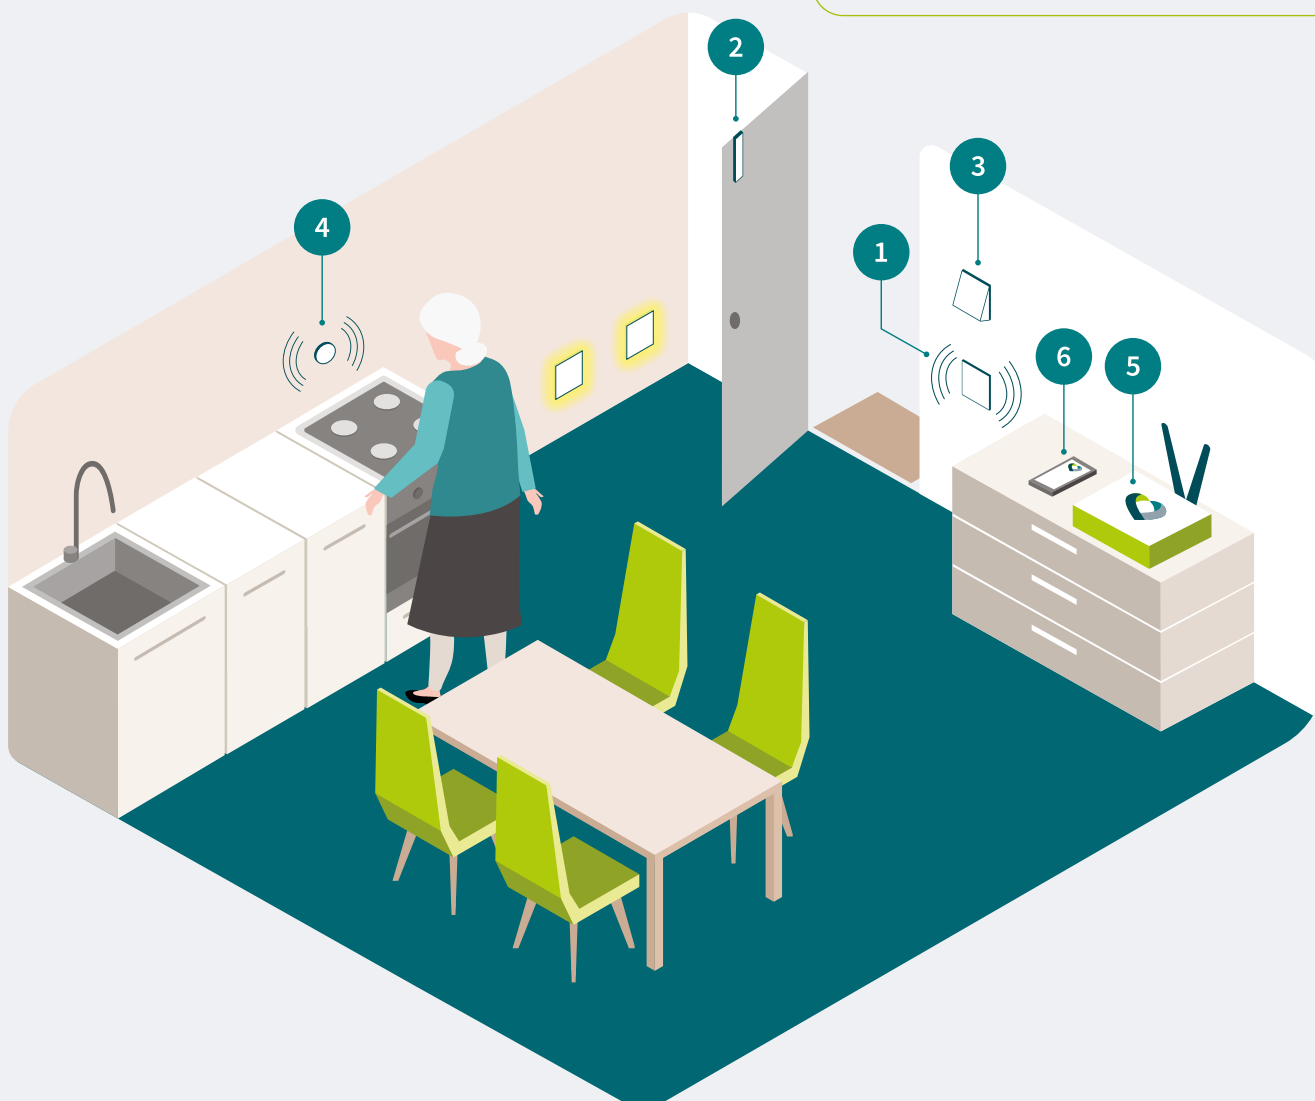

Mehr Lebensfreude mit System – und der richtigen Technik.

Das Paket „Aktiv“ besteht aus verschiedenen Komponenten, die Sie schnell und unauffällig in Ihr Wohnumfeld integrieren können:

i

Datenschutz, der selbstverständlich ist.

Der Schutz Ihrer Privatsphäre und Ihrer persönlichen Informationen haben für uns höchste Priorität. Selbstverständlich halten wir die Datenschutzgrundverordnung in allen Aspekten penibel ein.

1 Der Präsenzmelder
Er erfasst Bewegungen innerhalb der Wohnung.

3 Der smarte Lichttaster
Mit ihm können Sie das Orientierungslicht manuell steuern.

5 Die Funk-Basisstation
Sie verbindet alle Geräte mit den Servern von escos.

2 Der Türkontakt
Dieses sensible Gerät stellt fest, ob die Tür geöffnet wurde, um das System in den Schlafmodus zu versetzen, wenn niemand zu Hause ist.

4 Die Sensoreinheit
Sie wird oberhalb der Kochfläche angebracht und erfasst, ob Sie sich vor dem Herd befinden, sich Rauch entwickelt oder eine Herdplatte überhitzt.

6 Die Copilot-App
Mit ihr können sie alle Module steuern und Meldungen empfangen.